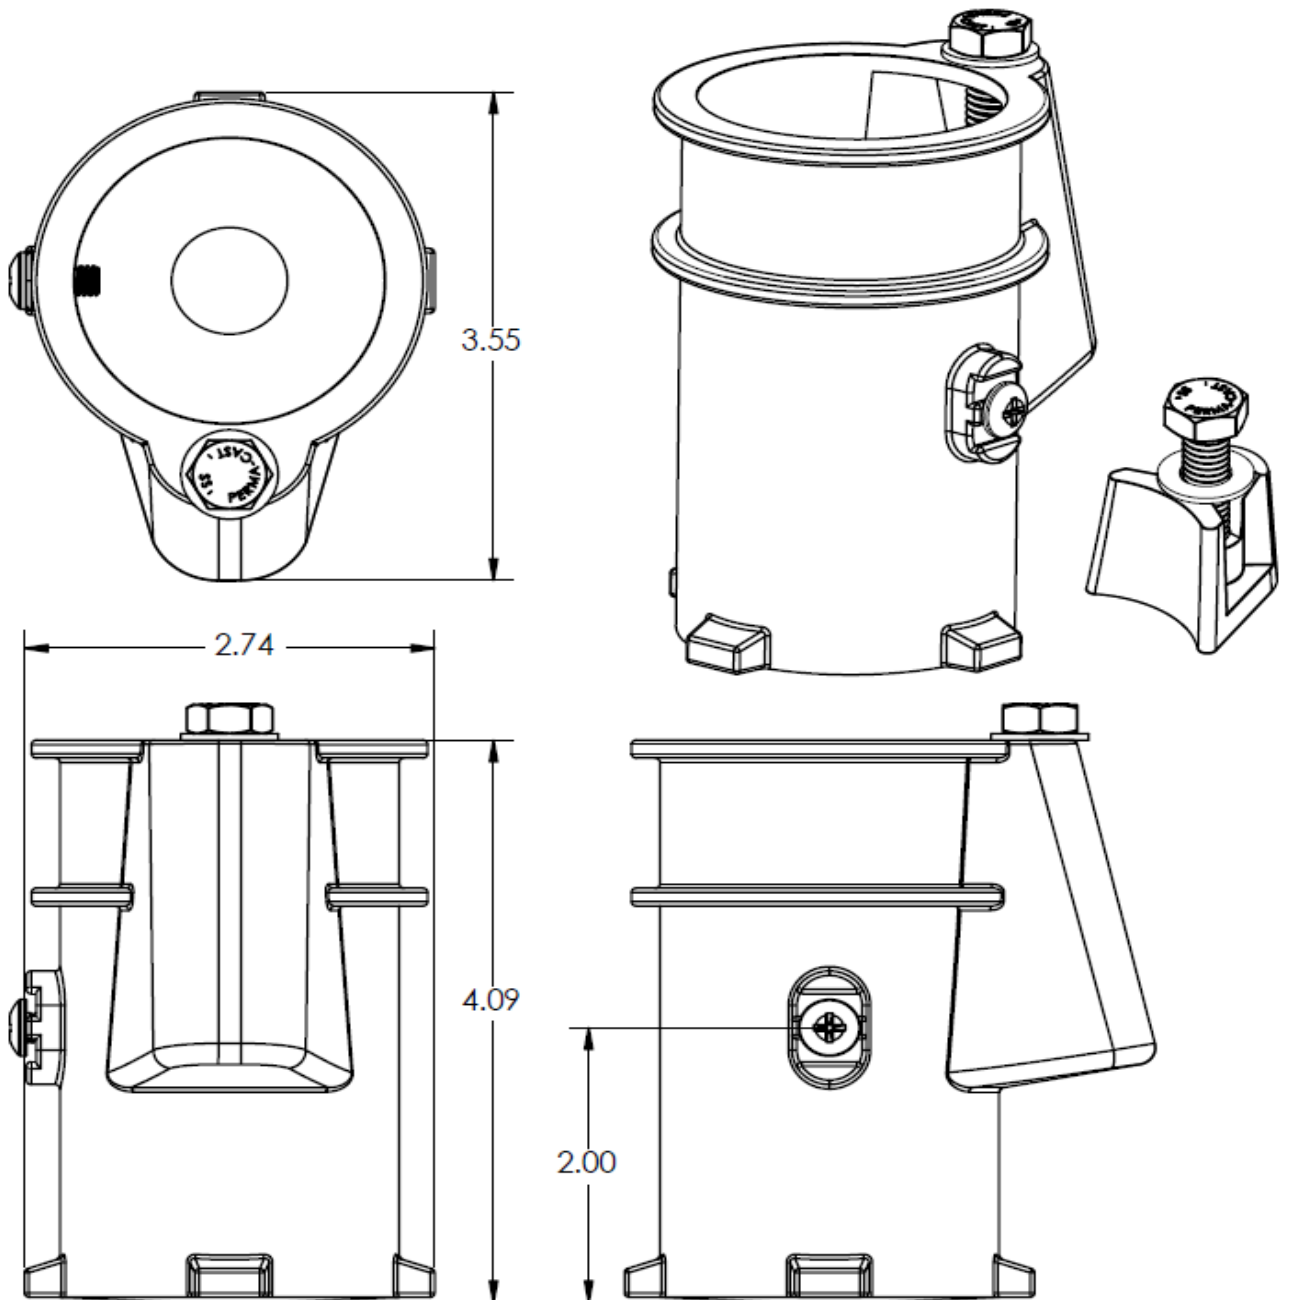

Anchor Pots

Rail and Ladder Anchors

HydroTher

135 MATHESON BLVD. EAST
MISSISSAUGA, ONTARIO, CANADA
L4Z 1R2
TEL: 1-800-891-5811
FAX: (905) 890-3119